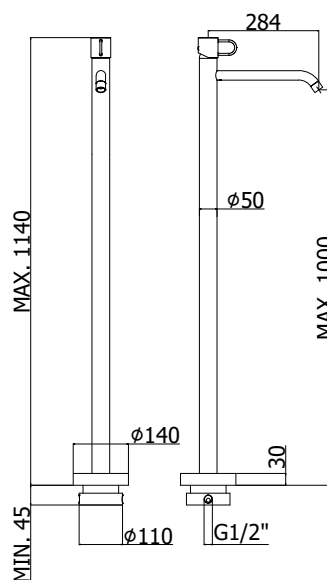

# joker

IMMAGINE PRODOTTO

DISEGNO TECNICO

DESCRIZIONE

Miscelatore lavabo a pavimento completo di:

- bocca con aeratore M24x1
- set 2 flessibili inox - M15x1/L.1080 mm

ART.

**JK 031 . .**